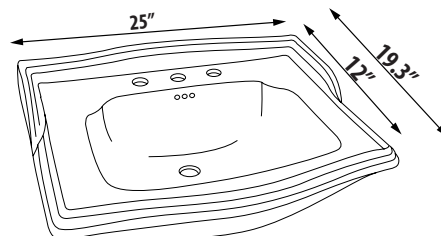

Ceramic Sinks (approx. sink dimensions below):

O25W8	OXFORD 25	WHITE	8"	$430
O25B8	OXFORD 25	BISCUIT	8"	$510
O31W8	OXFORD 31	WHITE	8"	$540
O31B8	OXFORD 31	BISCUIT	8"	$640

OXFORD 25