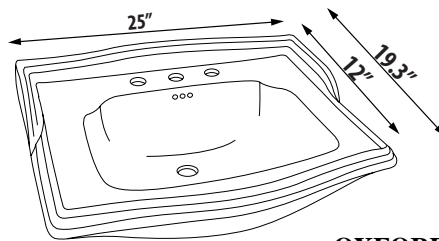

### Ceramic Sinks (approx. sink dimensions below):

|       |                   |    |       |
|-------|-------------------|----|-------|
| O25W8 | OXFORD 25 WHITE   | 8" | \$430 |
| O25B8 | OXFORD 25 BISCUIT | 8" | \$510 |