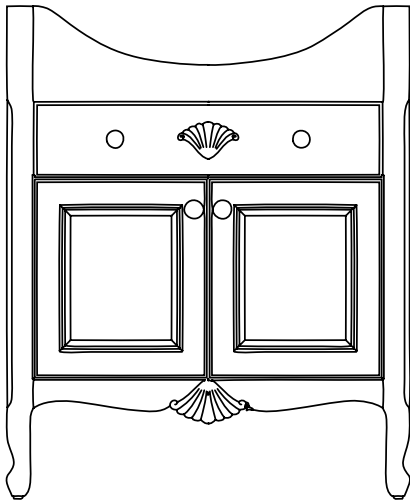

Satin Nickel knobs, Top U-Shaped Drawer

|      |                                |         |
|------|--------------------------------|---------|
| K38C | KENSINGTON 38" CINNAMON VANITY | \$1,420 |
|------|--------------------------------|---------|